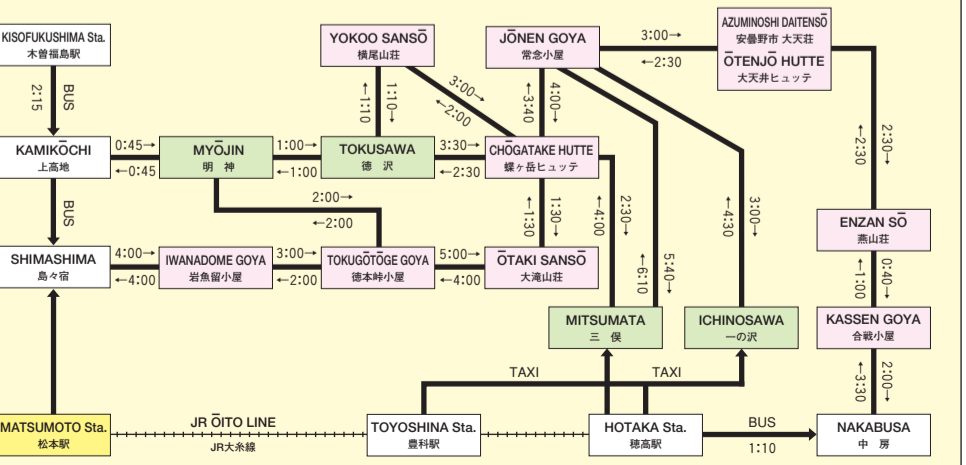

JŌNEN mountain range course

常念山脈登山コース

所要時間には個人差があります。Course time differs from person to person.
所需时间因人而异。所需時間因人而异。 소요시간은 개인차가 있습니다.