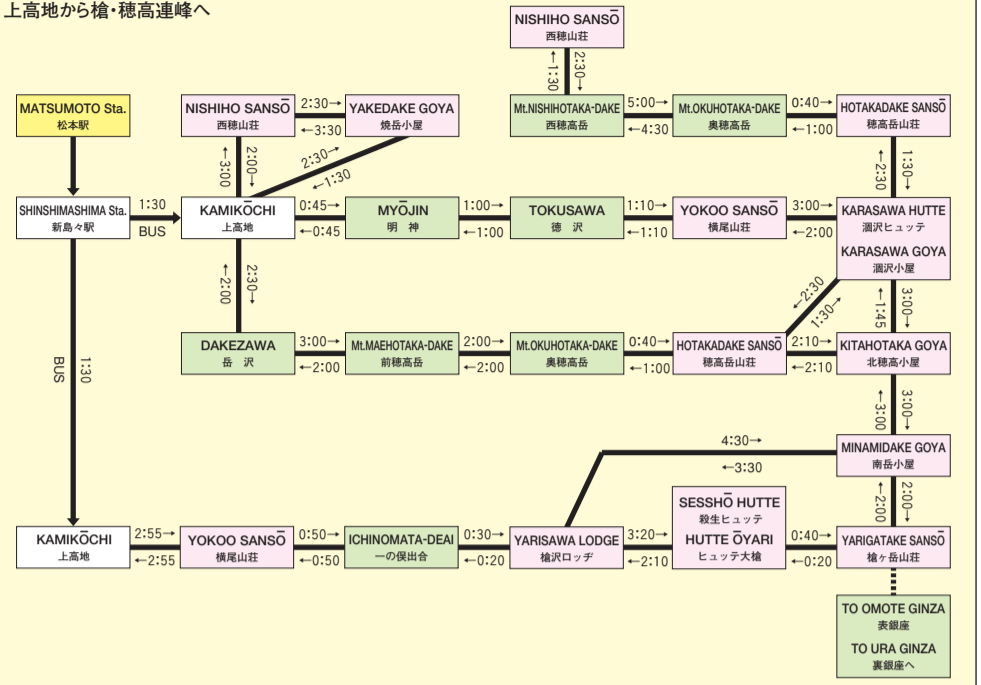

# Summer season hiking distance times

## KAMIKŌCHI to Mt.YARIGATAKE to HOTAKA mountain range

上高地から槍・穂高連峰へ

## SHINHOTAKA ONSEN to YARI & HOTAKA mountain range & HIDA'S mountain

新穂高温泉から槍穂高連峰、ひだの山へ

## OMOTE-GINZA & URA-GINZA course

表銀座コースと裏銀座コース