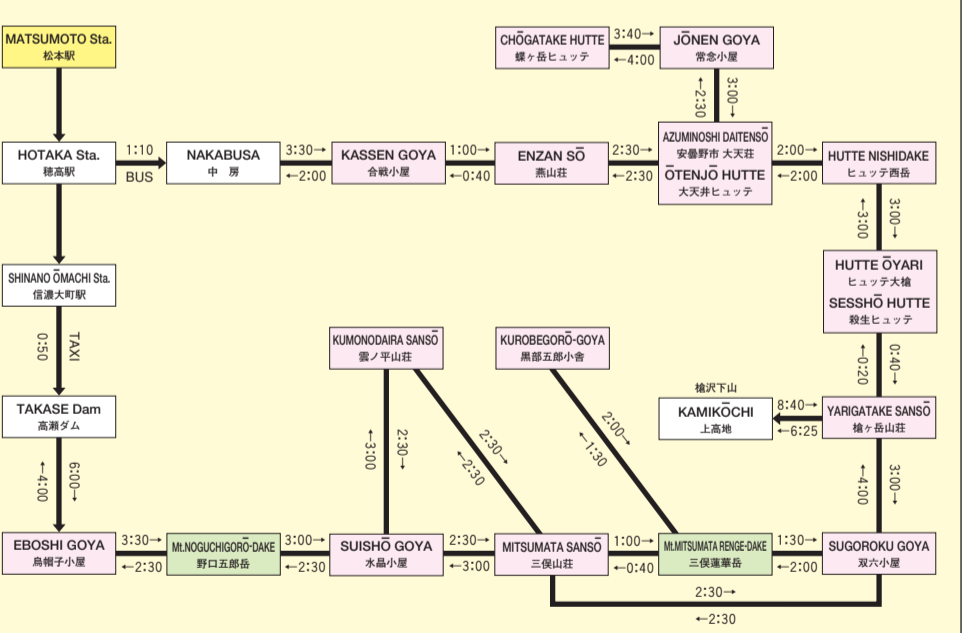

## KAMIKŌCHI to Mt.YARIGATAKE to HOTAKA mountain range

上高地から槍・穂高連峰へ

## SHINHOTAKA ONSEN to YARI & HOTAKA mountain range & HIDA'S mountain

新穂高温泉から槍穂高連峰、ひだの山へ

## OMOTE-GINZA & URA-GINZA course

表銀座コースと裏銀座コース