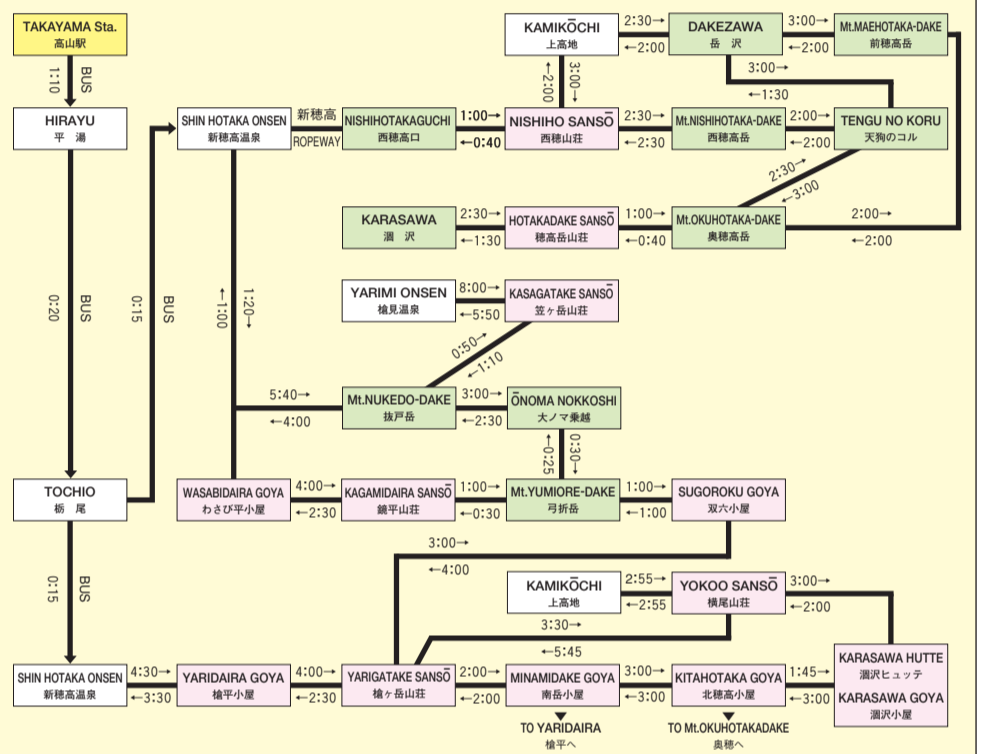

# Summer season hiking distance times

## KAMIKŌCHI to Mt.YARIGATAKE to HOTAKA mountain range

上高地から槍・穂高連峰へ

## SHINHOTAKA ONSEN to YARI & HOTAKA mountain range & HIDA'S mountain

新穂高温泉から槍穂高連峰、ひだの山へ

## OMOTE-GINZA & URA-GINZA course

表銀座コースと裏銀座コース